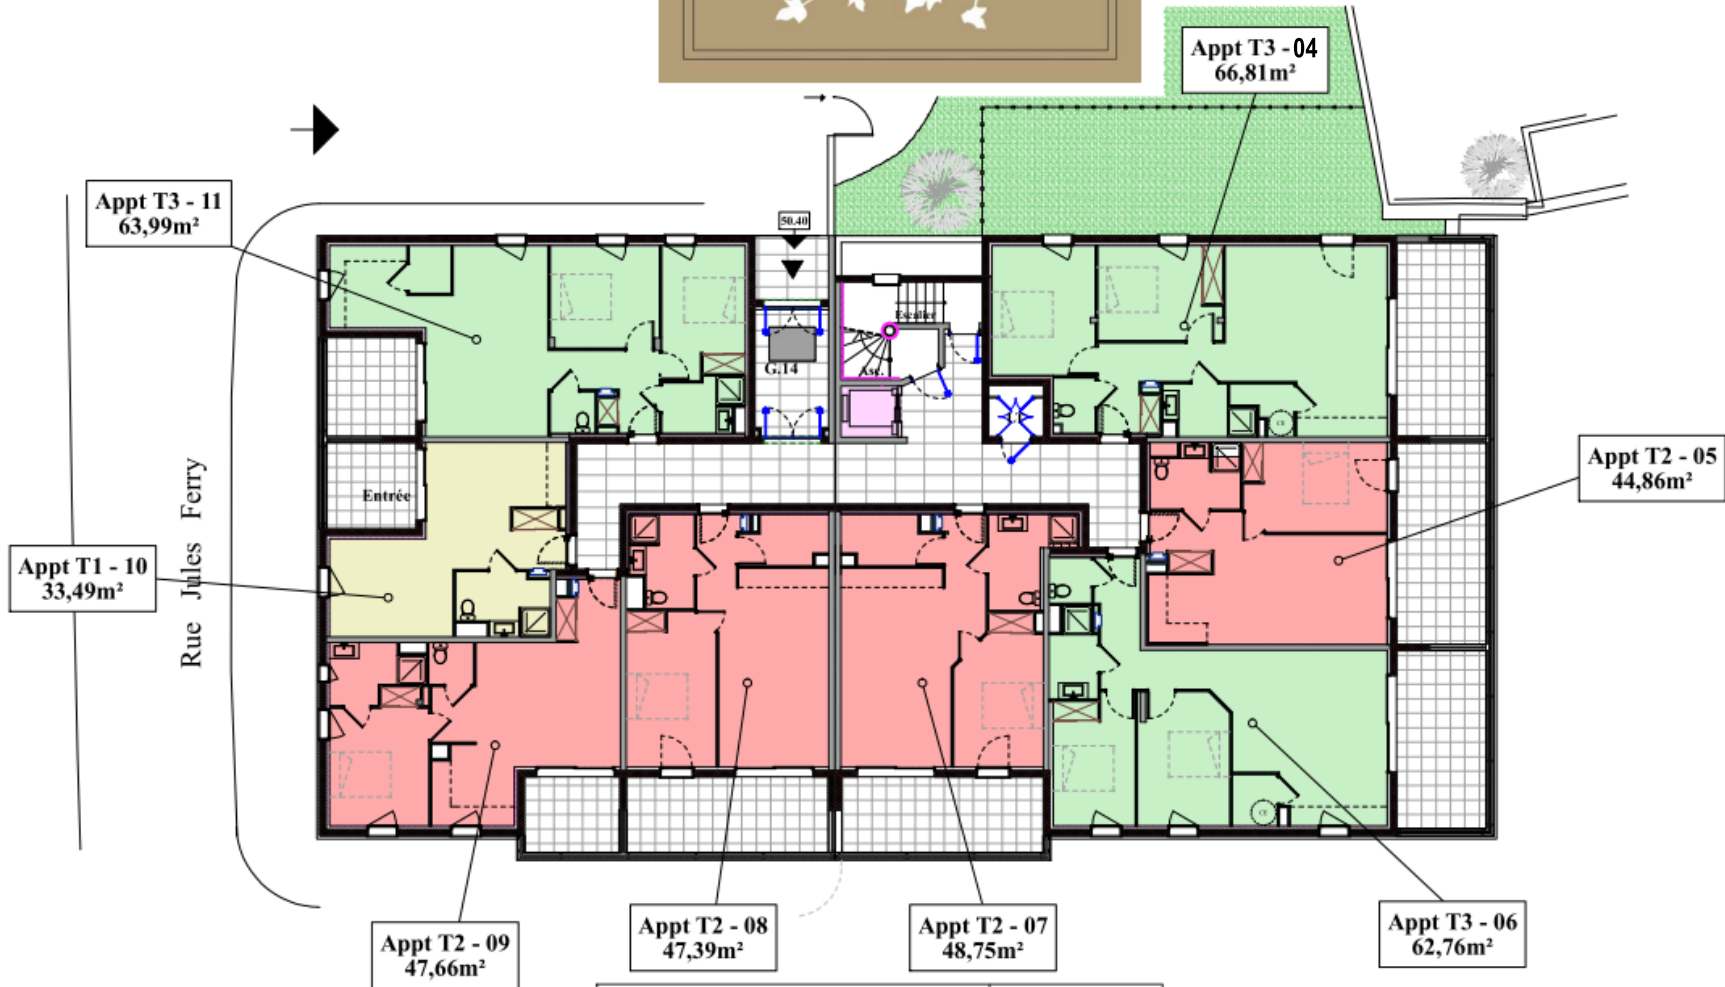

# LE DOMAINE 2

**Bâtiment E**  
RDC

**BUESA  
ESTEVE  
PROMOTION**

LE DOMAINE  
2

**Bâtiment E**  
R+1

**BUESA  
ESTEVE  
PROMOTION**

LE DOMAINE  
2

Appt T4 - 21  
99,69m<sup>2</sup>

Appt T4 - 19  
118,75m<sup>2</sup>

Appt T3 - 20  
87,43m<sup>2</sup>

**Bâtiment E**  
R+2

**BUESA  
ESTEVE  
PROMOTION**