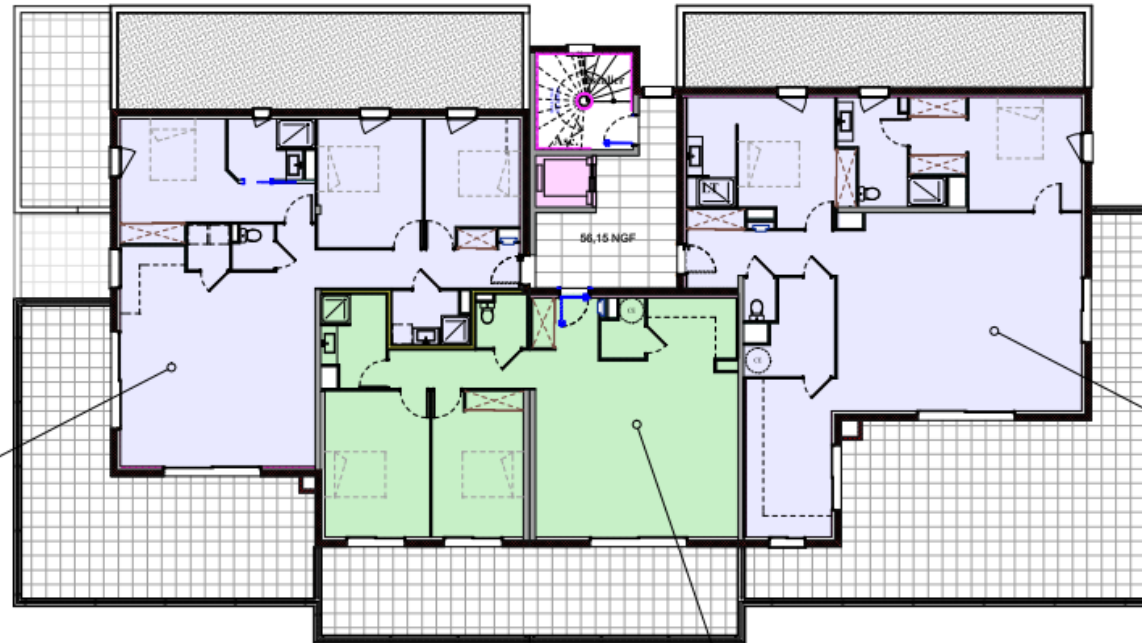

# LE DOMAINE 2

**Bâtiment E**  
RDC

**BUESA  
ESTEVE  
PROMOTION**

LE DOMAINE  
2

**Bâtiment E**  
R+1

**BUESA  
ESTEVE  
PROMOTION**

LE DOMAINE  
2

Appt T4 - 21  
99,69m<sup>2</sup>

Appt T4 - 19  
118,75m<sup>2</sup>

Appt T3 - 20  
87,43m<sup>2</sup>

**Bâtiment E**  
R+2

**BUESA  
ESTEVE  
PROMOTION**