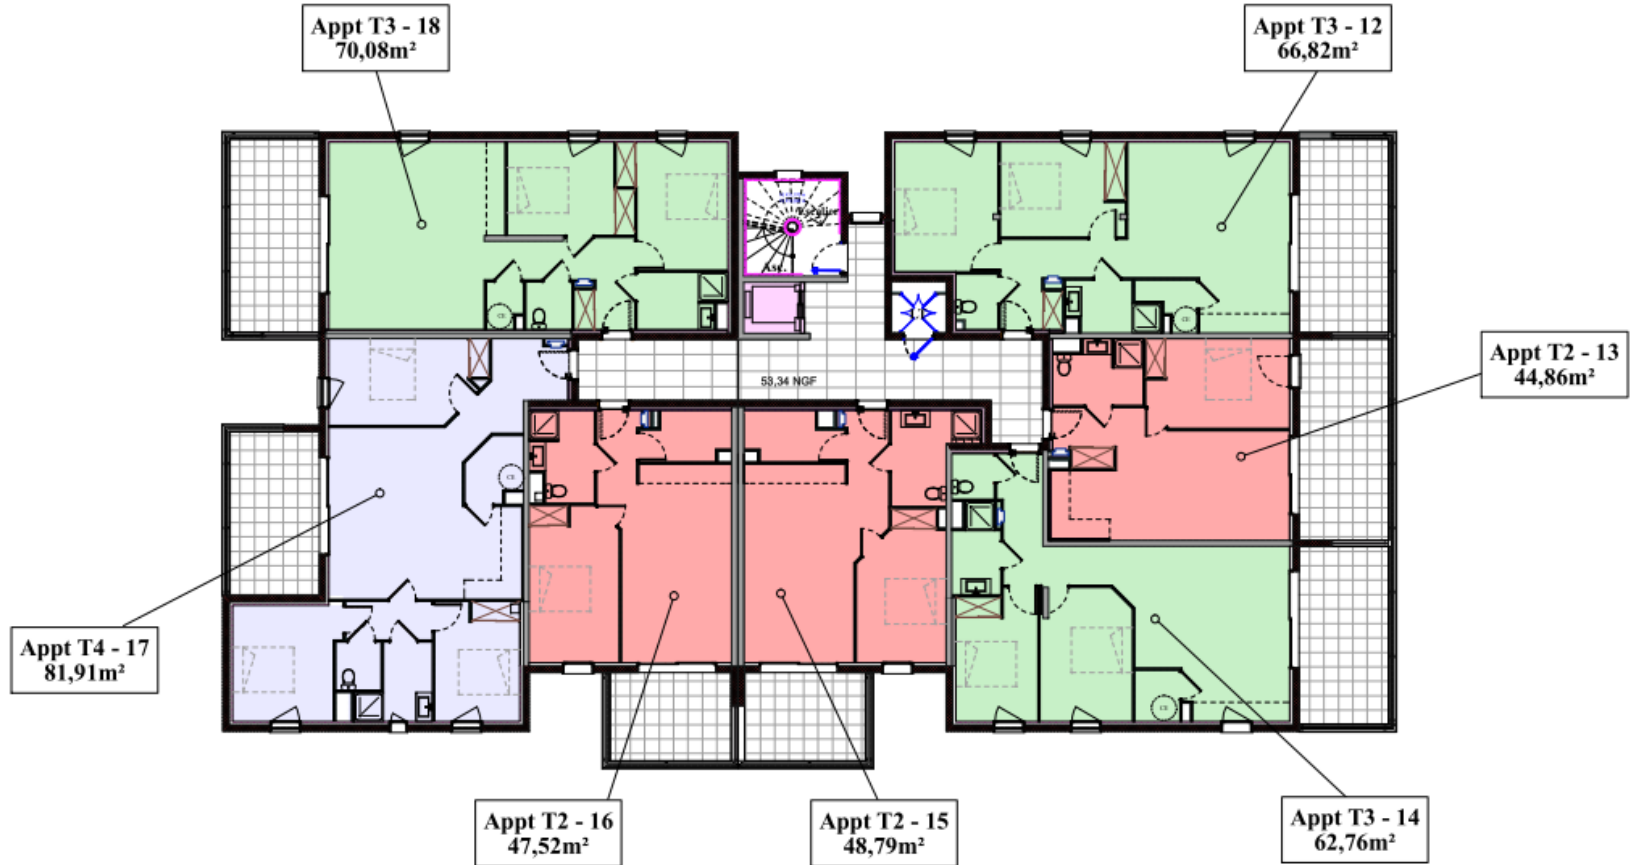

# LE DOMAINE 2

**Bâtiment E**  
RDC

**BUESA  
ESTEVE  
PROMOTION**

LE DOMAINE  
2

**Bâtiment E**  
R+1

**BUESA  
ESTEVE  
PROMOTION**

LE DOMAINE  
2

Appt T4 - 21  
99,69m<sup>2</sup>

Appt T4 - 19  
118,75m<sup>2</sup>

Appt T3 - 20  
87,43m<sup>2</sup>

**Bâtiment E**  
R+2

**BUESA  
ESTEVE  
PROMOTION**